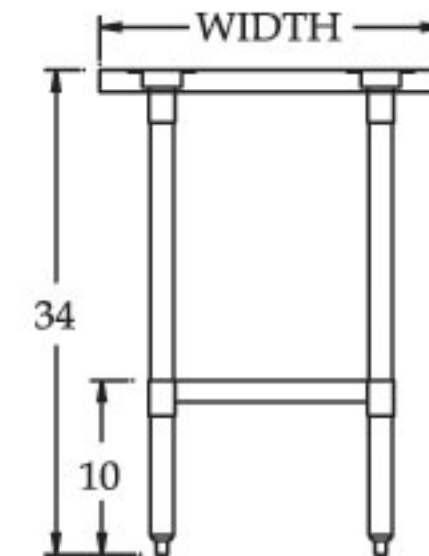

(unit : inch)

| Model | | | | Ga. | W | L | H | Net Weight | | | |
|------------------|------------------|-----------------------------|---------------------------|-----|----|----|----|------------|-----|-----|-----|
| S/S 430 flat top | S/S 304 flat top | S/S 304 1 1/2" rear up-turn | S/S 304 flat top, all S/S | | | | | E | S | SB | SS |
| TSW-2424E | TSW-2424S | TSW-2424SB | TSW-2424SS | 18 | 24 | 24 | 34 | 31 | 31 | 31 | 31 |
| TSW-2430E | TSW-2430S | TSW-2430SB | TSW-2430SS | 18 | 24 | 30 | 34 | 37 | 37 | 37 | 37 |
| TSW-2436E | TSW-2436S | TSW-2436SB | TSW-2436SS | 18 | 24 | 36 | 34 | 42 | 42 | 42 | 42 |
| TSW-2448E | TSW-2448S | TSW-2448SB | TSW-2448SS | 18 | 24 | 48 | 34 | 52 | 52 | 52 | 52 |
| TSW-2460E | TSW-2460S | TSW-2460SB | TSW-2460SS | 18 | 24 | 60 | 34 | 66 | 66 | 66 | 66 |
| TSW-2472E | TSW-2472S | TSW-2472SB | TSW-2472SS | 18 | 24 | 72 | 34 | 70 | 70 | 70 | 70 |
| TSW-2496E | TSW-2496S | TSW-2496SB | TSW-2496SS | 18 | 24 | 96 | 34 | 104 | 104 | 104 | 104 |
| TSW-3018E | TSW-3018S | TSW-3018SB | TSW-3018SS | 18 | 30 | 18 | 34 | 30 | 30 | 30 | 30 |
| TSW-3030E | TSW-3030S | TSW-3030SB | TSW-3030SS | 18 | 30 | 30 | 34 | 42 | 42 | 42 | 42 |
| TSW-3036E | TSW-3036S | TSW-3036SB | TSW-3036SS | 18 | 30 | 36 | 34 | 48 | 48 | 48 | 48 |
| TSW-3048E | TSW-3048S | TSW-3048SB | TSW-3048SS | 18 | 30 | 48 | 34 | 59 | 59 | 59 | 59 |
| TSW-3060E | TSW-3060S | TSW-3060SB | TSW-3060SS | 18 | 30 | 60 | 34 | 74 | 74 | 74 | 74 |
| TSW-3072E | TSW-3072S | TSW-3072SB | TSW-3072SS | 18 | 30 | 72 | 34 | 90 | 90 | 90 | 90 |
| TSW-3084E | - | - | - | 18 | 30 | 84 | 34 | 102 | - | - | - |
| TSW-3096E | TSW-3096S | TSW-3096SB | TSW-3096SS | 18 | 30 | 96 | 34 | 117 | 117 | 117 | 117 |